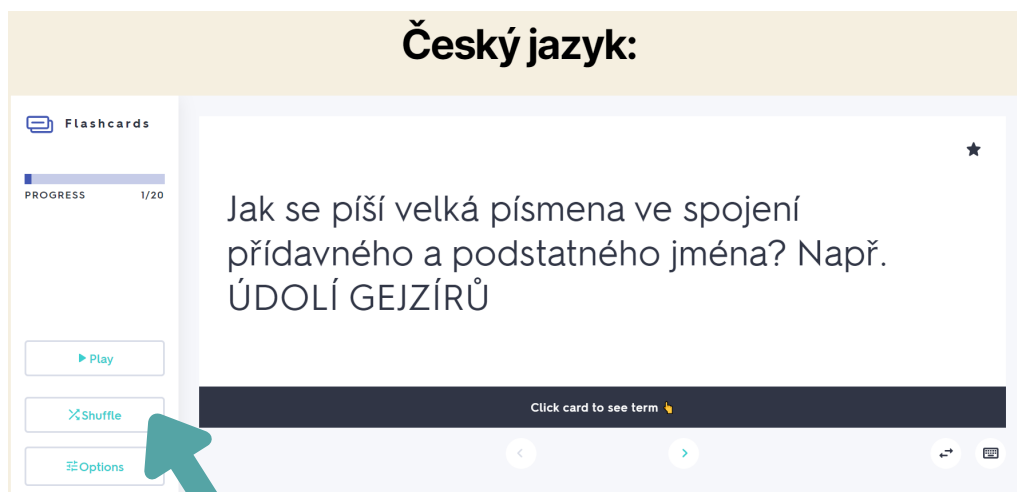

Jak naplno využít funkcí Quizletu?

1. Tlačítkem *Shuffle* promícháte pořadí kartiček pokud si budete chtít test zopakovat

2. Po rozkliknutí *Choose a study mode* se zobrazí několik možností jako například *Match* (přiřazování) či test, kde si můžete vyzkoušet, zda učivu rozumíte