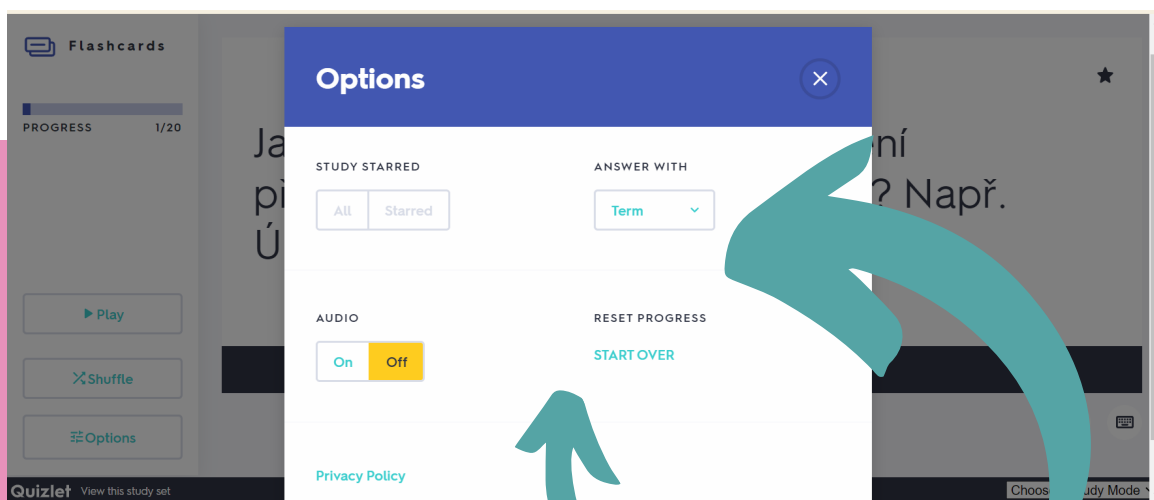

Jak naplno využít funkcí Quizletu?

1. Tlačítkem *Shuffle* promícháte pořadí kartiček pokud si budete chtít test zopakovat

2. Po rozkliknutí *Choose a study mode* se zobrazí několik možností jako například *Match* (přiřazování) či test, kde si můžete vyzkoušet, zda učivu rozumíte

3. tlačítko *Options* vám navrhne následující:

4. zde se objeví 2 možnosti: kliknutím na *start over* se kartičky vrátí na začátek, v možnostech *answer with* si můžete zvolit, zda chcete první vidět definici (*definition*) či pojem (*term*)