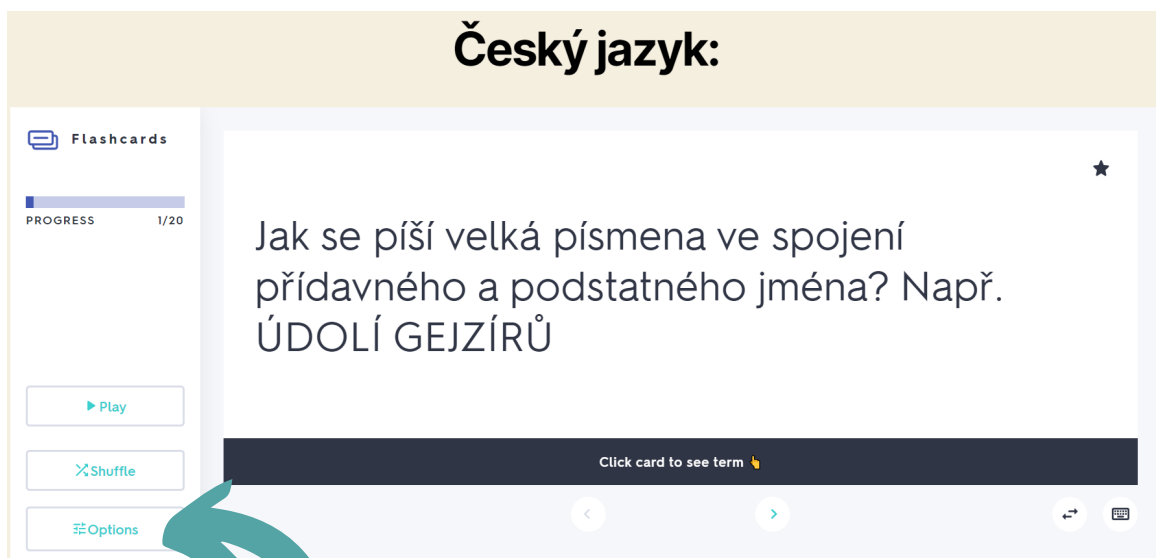

Jak naplno využít funkcí Quizletu?

1. Tlačítkem *Shuffle* promícháte pořadí kartiček pokud si budete chtít test zopakovat

2. Po rozkliknutí *Choose a study mode* se zobrazí několik možností jako například *Match* (přiřazování) či test, kde si můžete vyzkoušet, zda učivu rozumíte