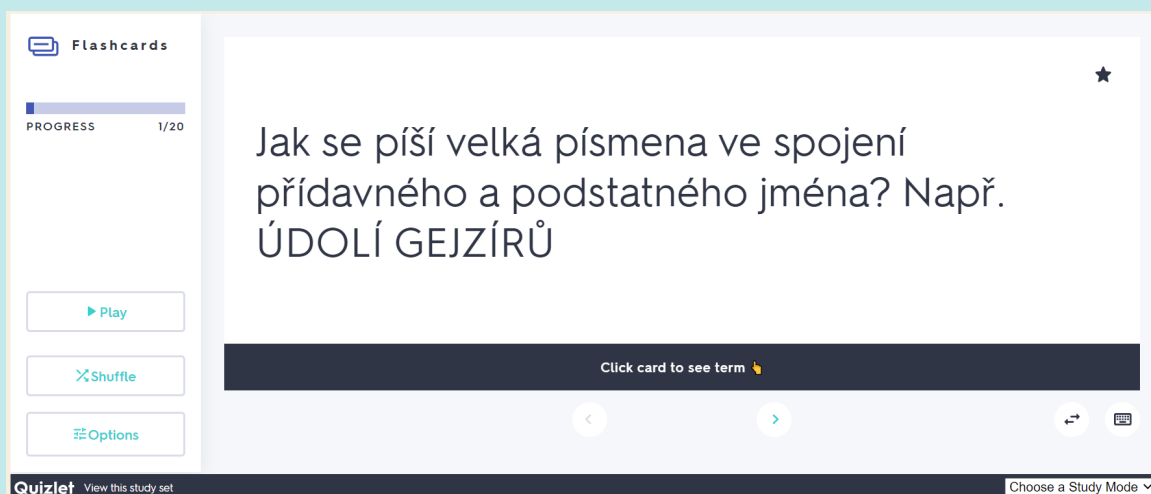

Jak naplno využít funkcí Quizletu?

1. Tlačítkem *Shuffle* promícháte pořadí kartiček pokud si budete chtít test zopakovat

2. Po rozkliknutí *Choose a study mode* se zobrazí několik možností jako například *Match* (přiřazování) či test, kde si můžete vyzkoušet, zda učivu rozumíte

3. tlačítko *Options* vám navrhne následující:

4. zde se objeví 2 možnosti: kliknutím na *start over* se kartičky vrátí na začátek, v možnostech *answer with* si můžete zvolit, zda chcete první vidět definici (*definition*) či pojem (*term*)